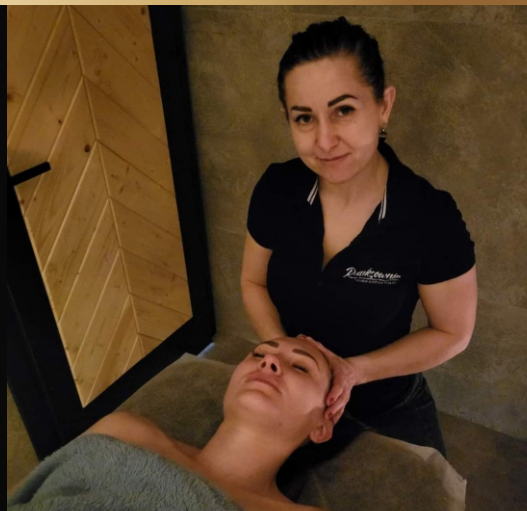

- *Ujędrniający masaż
bańką chińską*
- *Masaż relaksacyjny całego ciała*
- *Masaż aromatyczną świecą*
- *Masaż sportowy*

- *Masaże na imprezach*
- *Masaże pracownicze*
- *Masaż w plenerze*
- *Bony upominkowe*

Japoński lifting bez skalpela masaż Kobido

To zaawansowana forma masażu, rytuał obejmujący wiele złożonych technik manualnych. Nazywany liftingiem bez skalpela, jest naturalną alternatywą dla medycyny estetycznej. Wspaniały rezultat jest widoczny już po pierwszym masażu!

KOBIDO powoduje widoczne efekty odmłodzenia, niweluje zmarszczki mimiczne i napięcia mięśni twarzy, ujędrnia i aktywizuje produkcję kolagenu, dotlenia, odżywia i poprawia ukrwienie twarzy, zmniejsza bruksizm, łagodzi bóle głowy, przy okazji wprowadza w stan głębokiego relaksu.